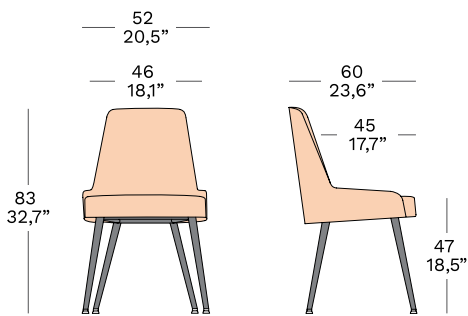

GLOW METAL

GL001

● METAL ● FABRIC

Assembled / Montada / Montée / Montada

w85 x d75 x h102 | 0.65m³ | 2 unit
w33,5" x d29,5" x h40,2" | 39 665,4 in³

Unassembled / Desmontada / Démontée / Desmontada

w60 x d62 x h55 | 0.20m³ | 1 unit
w23,6" x d24,4" x h21,7" | 12 204,8 in³