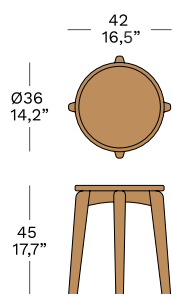

POLY WOOD

PY001

WOOD

Assembled / Montado / Montée / Montado

w52 x d50 x h105 | 0.28m³ | 2 unit
w20,5" x d19,7" x h41,3" | 17 06,6in³

4,5kg
9,9lbs

POLY collection

PY001