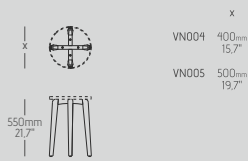

VN003 - 700x1100mm

Side Tables Frames

VN004 | VN005

VN004 - Ø400mm

1 pc- 2,3kg
1 pc- 5,1lbs
2 pcs- w41 x d41 x h55 cm | 4,6kg | 0,092m³
2 pcs- w16,1 x d16,1 x h21,7" | 10,2lbs | 5,6142m³
1 pallet (5 pcs)- w41 x d41 x h80 cm | 11,5kg | 0,134m³
1 pallet (5 pcs)- w16,1 x d16,1 x h31,5" | 25,4lbs | 8,1772m³

VN005 - Ø500mm

1 pc- 2,5kg
1 pc- 5,5lbs
2 pcs- w51 x d51 x h55 cm | 5kg | 0,143m³
2 pcs- w20,1 x d20,1 x h21,7" | 11lbs | 8,7264m³
1 pallet (7 pcs)- w51 x d51 x h90 cm | 17,5kg | 0,234m³
1 pallet (7 pcs)- w20,1 x d20,1 x h35,4" | 38,6lbs | 14,2796m³