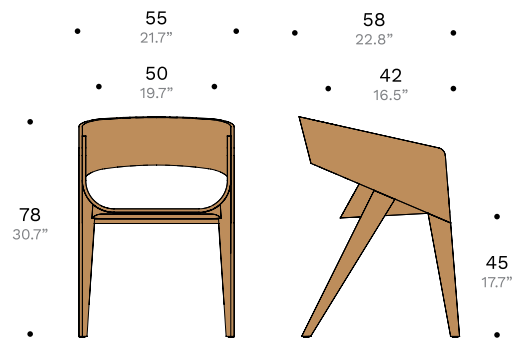

Finishes Available

Legs: Solid wood

Packing

1 box (1pc) | 7kg | w65 x d59 x h86 | 0.33m³

1 box (1pc) | 15.4lbs | w25.6" x d23.2" x h33.9" | 20 126.2in³

Finishes Available

Acabamentos / Finitions disponibles / Acabados disponibles