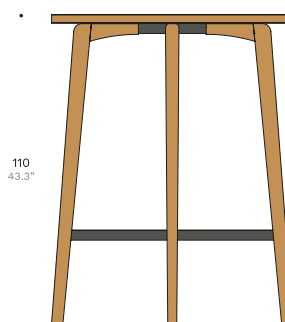

## Packing

1 box (1pc) | 17kg | w70 x d70 x h115 | 0.56m<sup>3</sup>

1 box (1pc) | 37.5lbs | w27.6" x d27.6" x h45.3" | 34 386.9in<sup>3</sup>