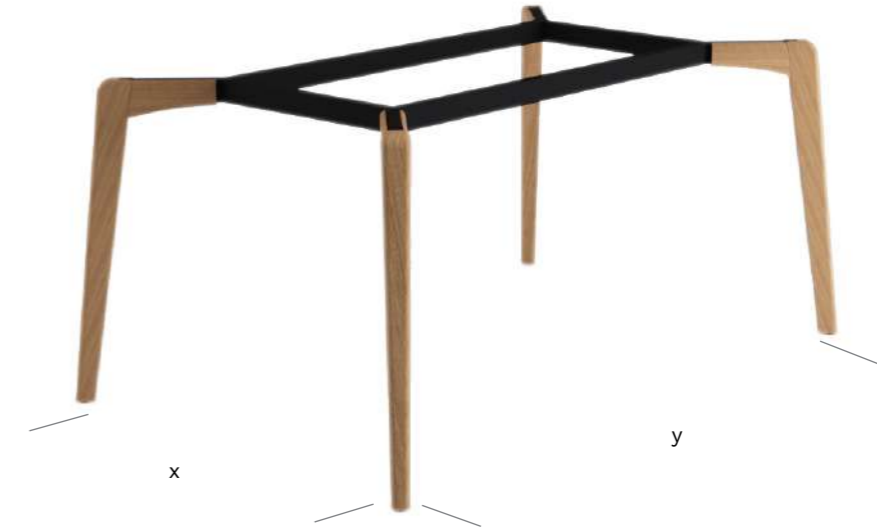

VIENA II

Stand Up Table

VN066 | Ø65 x h110cm
| Ø25.6" x h43.3"

VN067 | Ø85 x h110cm
| Ø33.5" x h43.3"

VN068 | w50 x d120 x h110cm
| w19.7" x d47.2" x h43.3"

VN069 | w65 x d120 x h110cm
| w25.6" x d47.2" x h43.3"

VN070 | w50 x d160 x h110cm
| w19.7" x d63" x h43.3"

VN071 | w65 x d160 x h110cm
| w25.6" x d63" x h43.3"

Coleção

Collection | Collection | Colección

VIENA II

Tabletops available

Tamos disponíveis | Plateaux disponibles | Tableros disponibles

TP030

Tabletop thickness | Espessura do tampo | Épaisseur du Plateau | Espesor de la Mesa : 3cm

Available Structure

Estruturas disponíveis | Structures disponibles | Estructuras disponibles

VIENA II

Space available for chairs | Espaço disponível para cadeiras |

Espace disponible pour les chaises | Espacio disponible para sillas

	x	y		x	y
VN053	37cm 14.6"	37cm 14.6"	VN065	75cm 29.5"	178cm 70.1"
VN054	47cm 18.5"	47cm 18.5"	VN066	22cm 8.7"	22cm 8.7"
VN055	57cm 22.4"	57cm 22.4"	VN067	36cm 14.2"	36cm 14.2"
VN056	67cm 26.4"	67cm 26.4"	VN068	33cm 13"	90cm 35.4"
VN057	28cm 11"	28cm 11"	VN069	45cm 17.7"	90cm 35.4"
VN058	42cm 16.5"	42cm 16.5"	VN070	22cm 8.7"	136cm 53.5"
VN059	63cm 24.8"	63cm 24.8"	VN071	40cm 15.7"	136cm 53.5"
VN060	50cm 19.7"	84cm 33.1"			
VN061	60cm 23.6"	84cm 33.1"			
VN062	51cm 20.1"	93cm 36.6"			
VN063	60cm 23.6"	93cm 36.6"			
VN064	66cm 26"	117cm 46.1"			