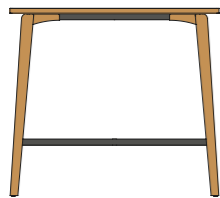

VN063 | w80 x d120 x h76cm
| w31.5" x d47.2" x h29.9"

VN064 | w90 x d140 x h76cm
| w35.4" x d55.1" x h29.9"

VN065 | w100 x d200 x h76cm
| w39.4" x d78.7" x h29.9"

Coleção

Collection | Collection | Colección

VIENA II

Stand Up Table

VN066 | Ø65 x h110cm
| Ø25.6" x h43.3"

VN067 | Ø85 x h110cm
| Ø33.5" x h43.3"

VN068 | w50 x d120 x h110cm
| w19.7" x d47.2" x h43.3"

VN069 | w65 x d120 x h110cm
| w25.6" x d47.2" x h43.3"

VN070 | w50 x d160 x h110cm
| w19.7" x d63" x h43.3"

VN071 | w65 x d160 x h110cm
| w25.6" x d63" x h43.3"

Coleção

Collection | Collection | Colección

VIENA II

Tabletops available

Tamos disponíveis | Plateaux disponibles | Tableros disponibles

TP030

Tabletop thickness | Espessura do tampo | Épaisseur du Plateau | Espesor de la Mesa : 3cm

Available Structure

Estruturas disponíveis | Structures disponibles | Estructuras disponibles

VIENA II

Space available for chairs | Espaço disponível para cadeiras |